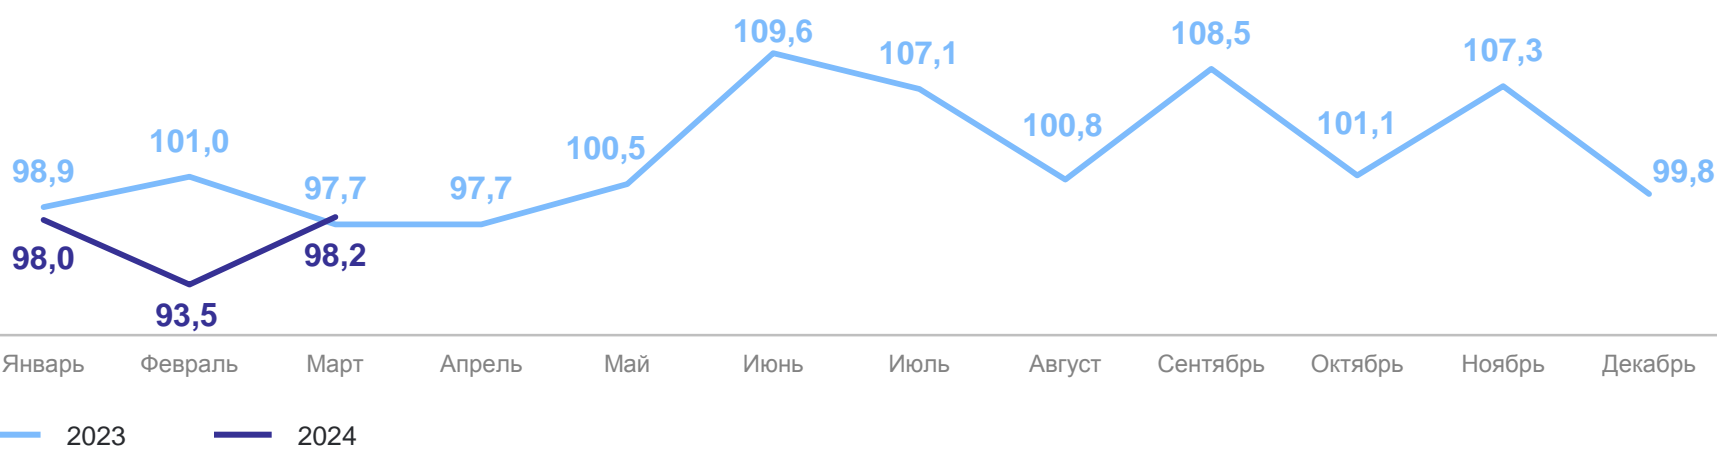

ИЗМЕНЕНИЕ ЦЕН НА СЕЛЬСКОХОЗЯЙСТВЕННУЮ ПРОДУКЦИЮ

в марте 2024 года

Индексы цен производителей сельскохозяйственной продукции, в % к предыдущему месяцу

Индексы цен производителей сельскохозяйственной продукции, в % к марту предыдущего года